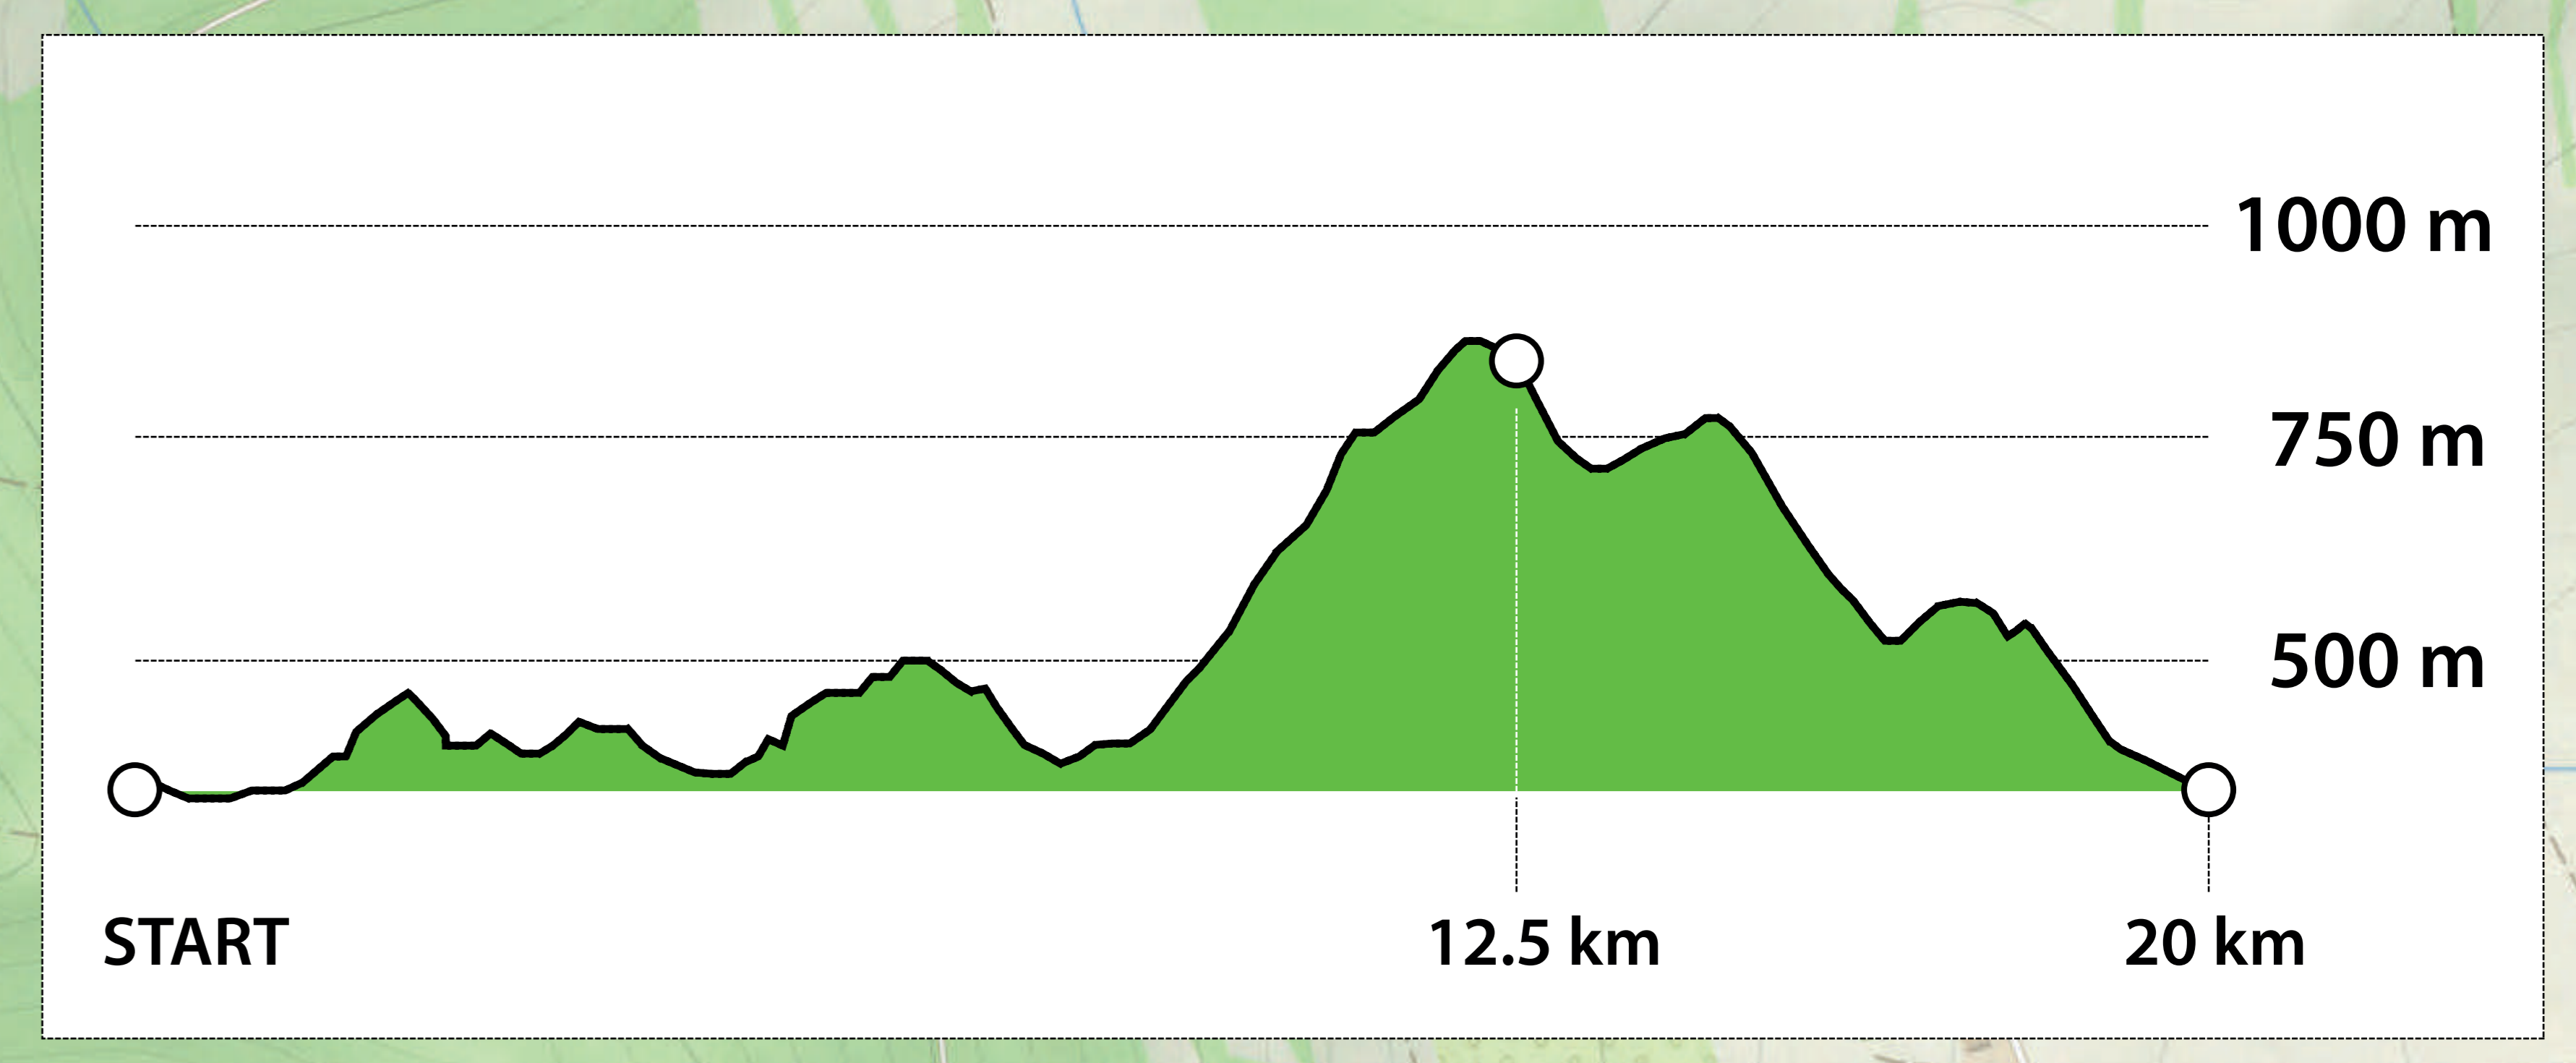

**START**  
**META 20 km**  
**LIMIT: 4:00 h**

**PUNKT KOPA**  
**12,5 / 29 / 53 / 92 km**  
**CZAS DZIAŁANIA: do 0.30**

**3X BISKUPIA KOPA**  
**DWUDZIESTKA KARLIKA**

**OSTRY ZBIEG (1 km)**

**OSTRY ZBIEG (1.5 km)**