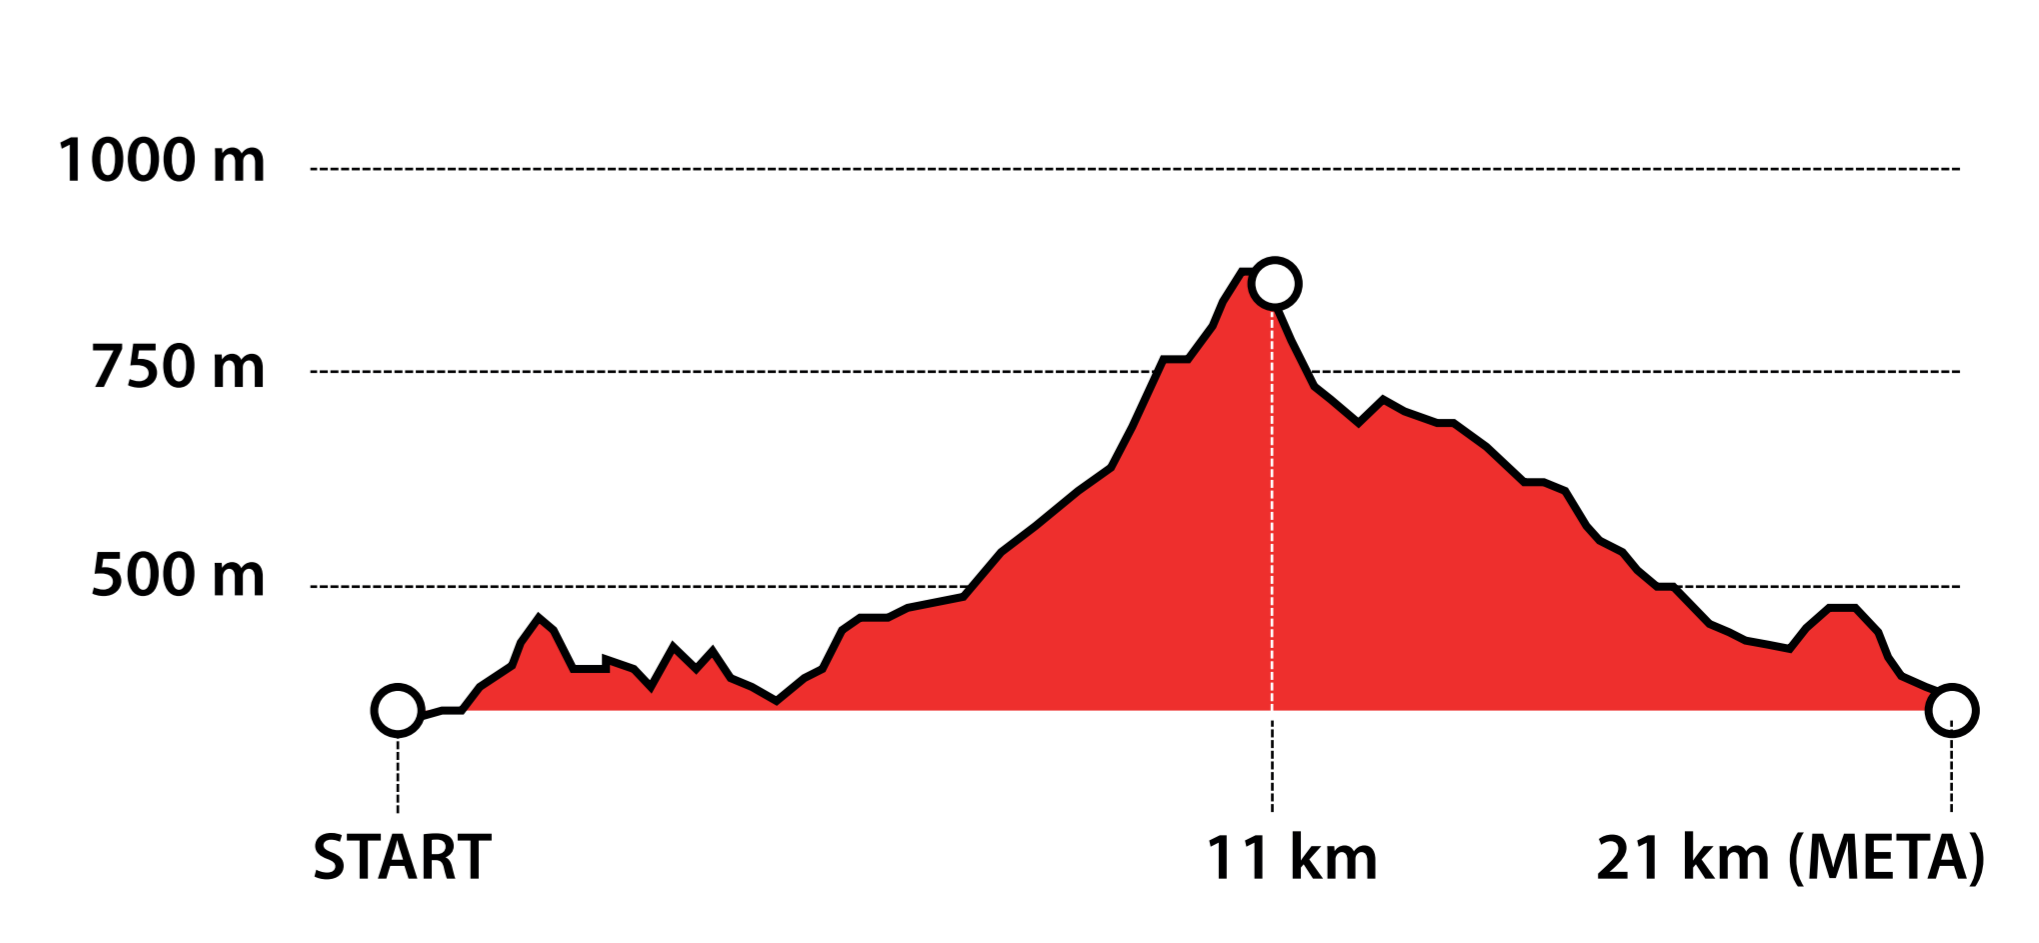

**START
META**

**3X BISKUPIA
KOPA**

TRZECIA PĘTLA

OSTRY ZBIEG (1.5 km)

OSTRY ZBIEG (1 km)

**PUNKT
KOPA**

Malá stříbrná
649