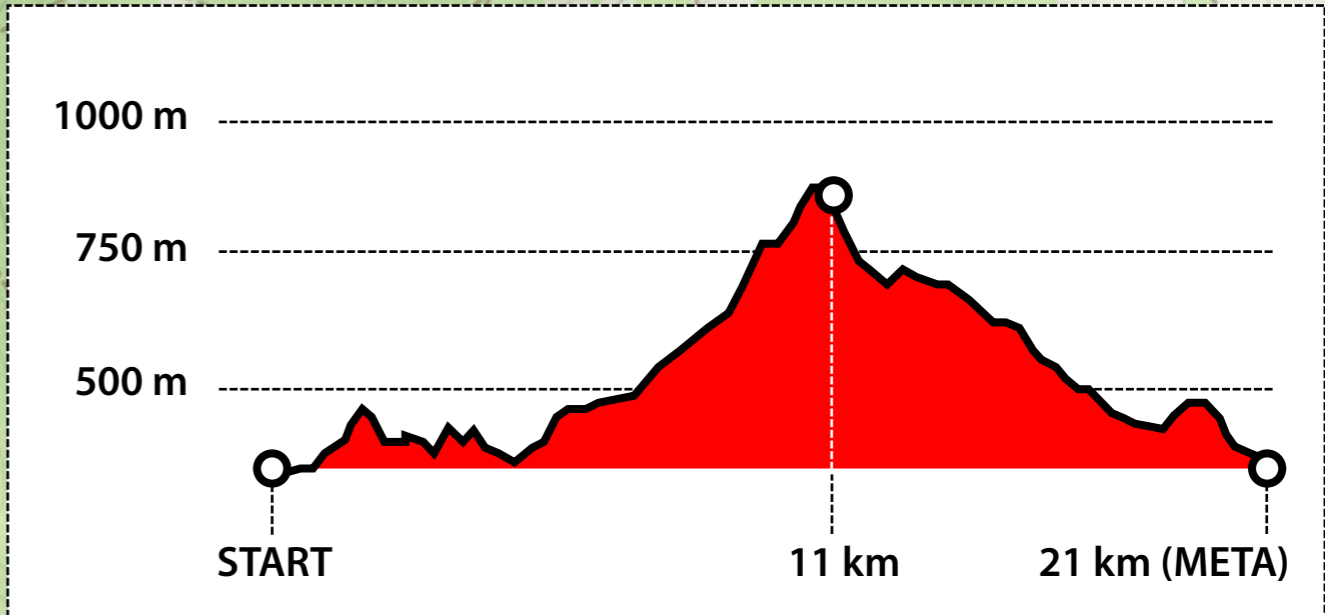

START / 3 PĘTLA

META
21 km

🍴 🚰 🏠

🕒 **LIMIT:** 4:00 h

PUNKT
11 km

🍴 🚰 🏠

🕒 **LIMIT:** 2:30 h

3X BISKUPIA KOPA

TRZECIA PĘTLA

Malá stříbrná
649

Kostelní strán