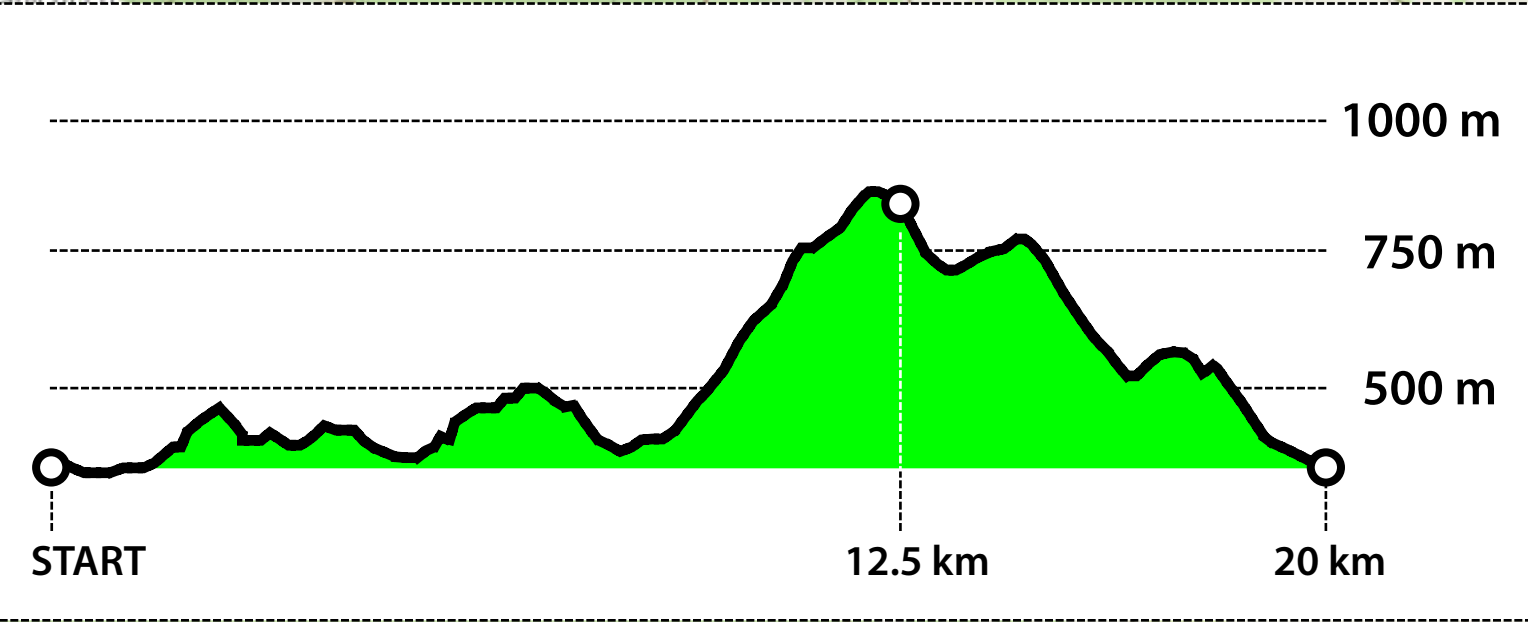

**START**  
**META**  
**20 km**  
 ☪ ☵ ☶ ☷  
**LIMIT:** 3:30 h

# 3X BISKUPIA KOPA

## PIERWSZA PĘTLA

**PUNKT**  
**12.5 km**  
 ☪ ☵ ☶ ☷  
**LIMIT:** 2:30 h

JANOV